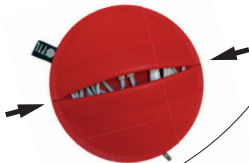

OFYL

LE RANGE-ÉCOUTEURS INTELLIGENT

Très rapide et facile
Ultra léger et souple

Fini les nœuds !

Compatible avec les écouteurs Apple®
et avec la plupart des écouteurs compacts

VIDÉO

1 Mise en place initiale

3 Utilisation

1. Ouvrir l'étui au dos et sortir l'intégralité du cordon
2. Tirer délicatement d'une main sur la prise et de l'autre sur les écouteurs

+ d'infos
et vidéo sur
www.ofyl.fr

2 Rangement

1. Ouvrir l'étui en appuyant à chaque extrémité de l'ouverture
2. Tirer sur le cordon jusqu'à ce que les écouteurs et la prise soient chacun dans leur emplacement
3. Placer l'intégralité du cordon dans l'étui