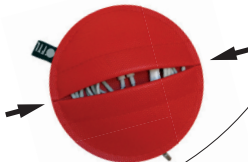

### 1 Mise en place initiale

### 3 Utilisation

1. Ouvrir l'étui au dos et sortir l'intégralité du cordon
2. Tirer délicatement d'une main sur la prise et de l'autre sur les écouteurs

+ d'infos  
et vidéo sur  
[www.ofyl.fr](http://www.ofyl.fr)

### 2 Rangement

1. Ouvrir l'étui en appuyant à chaque extrémité de l'ouverture
2. Tirer sur le cordon jusqu'à ce que les écouteurs et la prise soient chacun dans leur emplacement
3. Placer l'intégralité du cordon dans l'étui